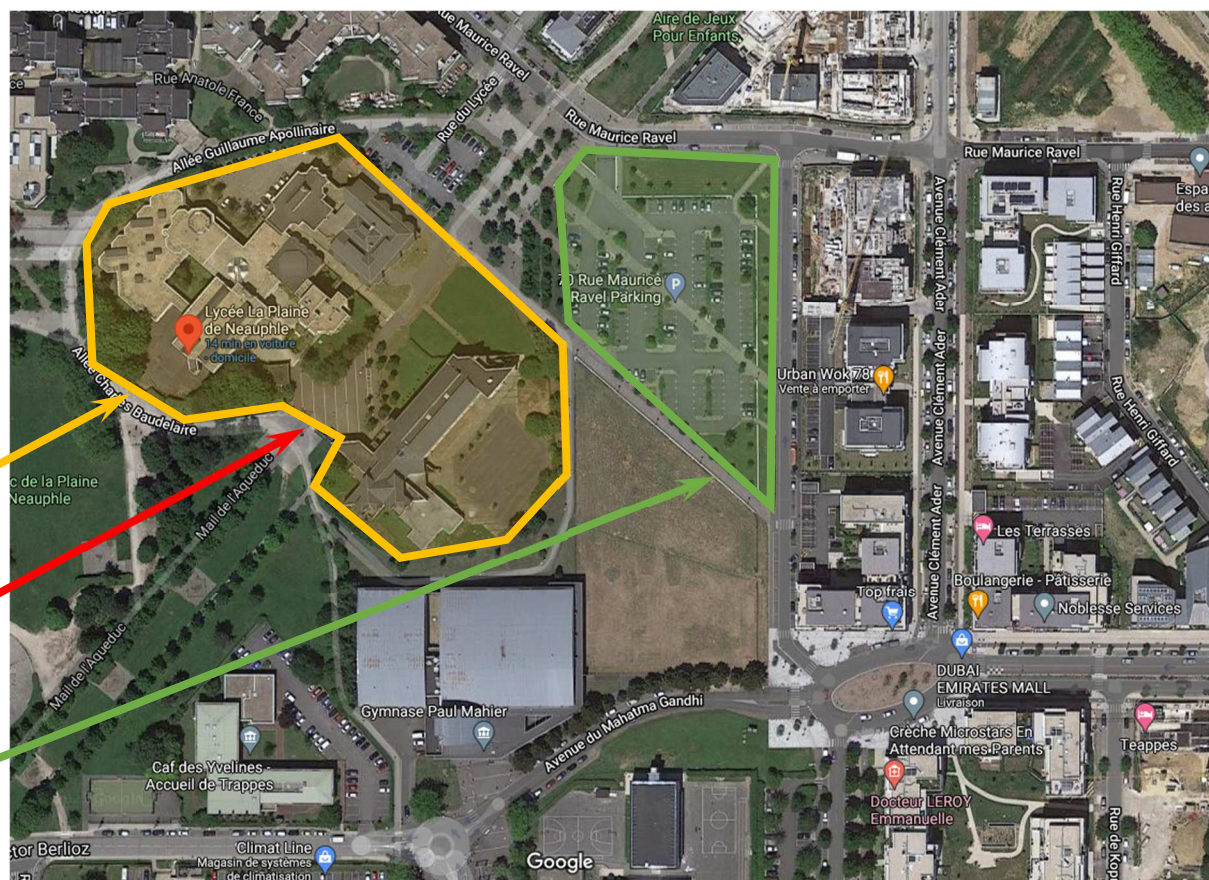

# Se rendre au lycée de la plaine de Neauphle

**Parking public gratuit**

## En transports en commun

Depuis la gare routière de Saint-Quentin-en-Yvelines :

Ligne 10 direction Plaisir Grignon

Arrêt : *Plaine de Neauphle*

Depuis la gare de Trappes :

Ligne 418 direction Jean Lurçat